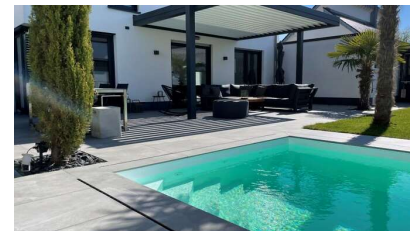

COMPAKT s přelivem

COMPAKT mit Überlaufrinne

COMPAKT with overflow channel

všechno pohromadě

- všechny díly tvoří jeden celek, který po výrobě dopravíme na místo instalace
- jednoduchá a rychlá montáž
- zkrátí se doba a náklady stavebních prací
- konstrukce umožňuje dodatečnou montáž protiproudu
- možnost provedení individuálního tvaru a velikosti a použitelnosti příslušenství

Alles beieinander

- Alle Teile bilden ein Komplet, welches nach der Produktion direkt auf den Installationsort geliefert wird.
- Einfache und schnelle Montage
- Es verringern sich Zeit und Baukosten
- Die Konstruktion ermöglicht nachträgliche Montage der Gegenströmungsanlagen
- Individuelle Ausführung der Form und Größe und Verwendung des Zubehörs

all assembled

- all the components make up a single whole, transported to the installation site from the factory
- simple and quick installation
- building work times and costs are reduced
- the design allows for additional counterflow installation
- customizable shape, size and accessories

Vir vermessen

Vir stellen her

Wir liefern

Sie heben ein

Sie betonieren ein

Wir nehmen in Betrieb

Sie baden