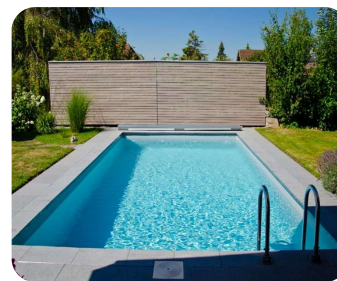

Plánování

Planung
Planning

Poradenství

Beratung
Consulting

Precizní práce

Präzise Arbeit
Precise work