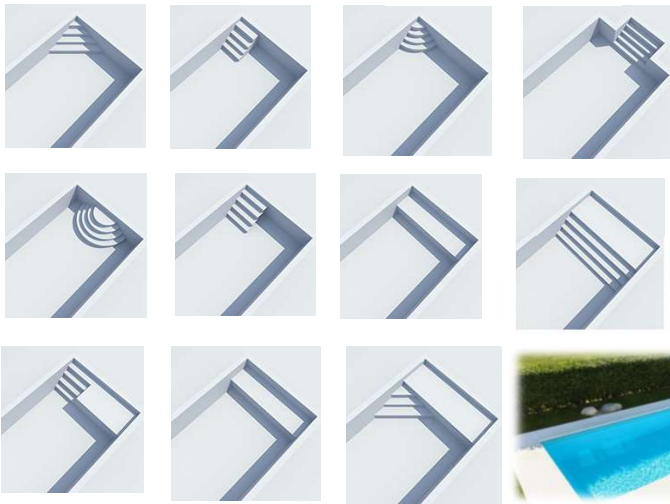

Relax ve dne
tagsüber entspannen
during the day

Romantika v noci

Romantik in der Nacht

Romance at night

Schody - variabilní provedení

Treppe mit variablem Design

Stairs with variable design

Rolo šachta pro maximalní využití plavecké plochy

Rolloschaft zur maximalen Nutzung des Schwimmbereichs

Rollo shaft for maximum use of the swimming area

Sedací lavice s rolem

Sitzbank mit rollo

Sitting Bench with roll

Plánování

Planung
Planning

Poradenství