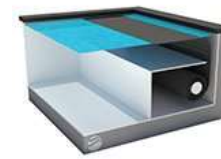

Relax ve dne
tagsüber entspannen
during the day

Romantika v noci

Romantik in der Nacht

Romance at night

Schody - variabilní provedení

Treppe mit variablem Design

Stairs with variable design

Rolo šachta pro maximalní využití plavecké plochy

Rolloschaft zur maximalen Nutzung des Schwimmbereichs

Rollo shaft for maximum use of the swimming area

Sedací lavice s rolem

Sitzbank mit rollo

Sitting Bench with roll

Plánování

Planung
Planning

Poradenství