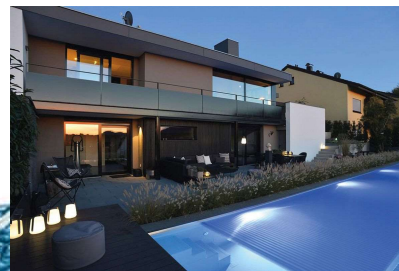

Relax ve dne
tagsüber entspannen
during the day

Romantika v noci

Romantik in der Nacht

Romance at night

Schody - variabilní provedení

Treppe mit variablem Design

Stairs with variable design

Rolo šachta pro maximalní využití plavecké plochy