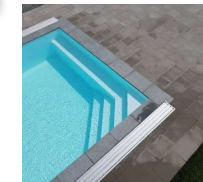

Relax ve dne
tagsüber entspannen
during the day

Romantika v noci

Romantik in der Nacht

Romance at night

Schody - variabilní provedení

Treppe mit variablem Design

Stairs with variable design

Rolo šachta pro maximalní využití plavecké plochy

Rolloschaft zur maximalen Nutzung des Schwimmbereichs

Rollo shaft for maximum use of the swimming area

Sedací lavice s rolem

Sitzbank mit rollo

Sitting Bench with roll

Plánování

Planung
Planning

Poradenství